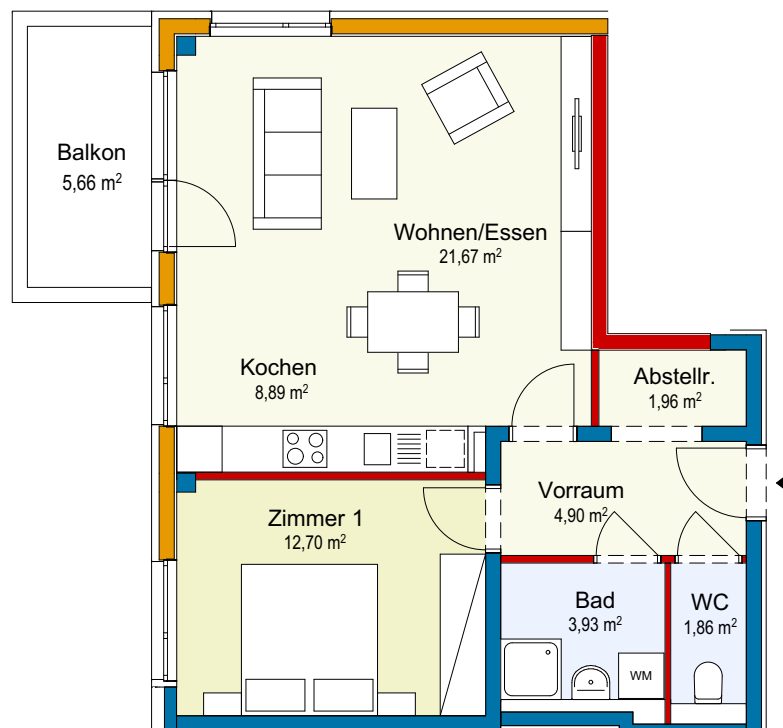

Wiesengasse 46, 8793 Trofaiach

TOP 4 EG

- STAHLBETON
- HOLZ
- ZIEGEL VERPUTZT

M 1:100

2 Zimmer-Wohnung

Miete: ca. € 457,00 inkl. USt.
exkl. Tiefgaragenplatz (€ 40,00), Heizung, Warmwasser und Strom

Wohnnutzfläche: 55,91 m²